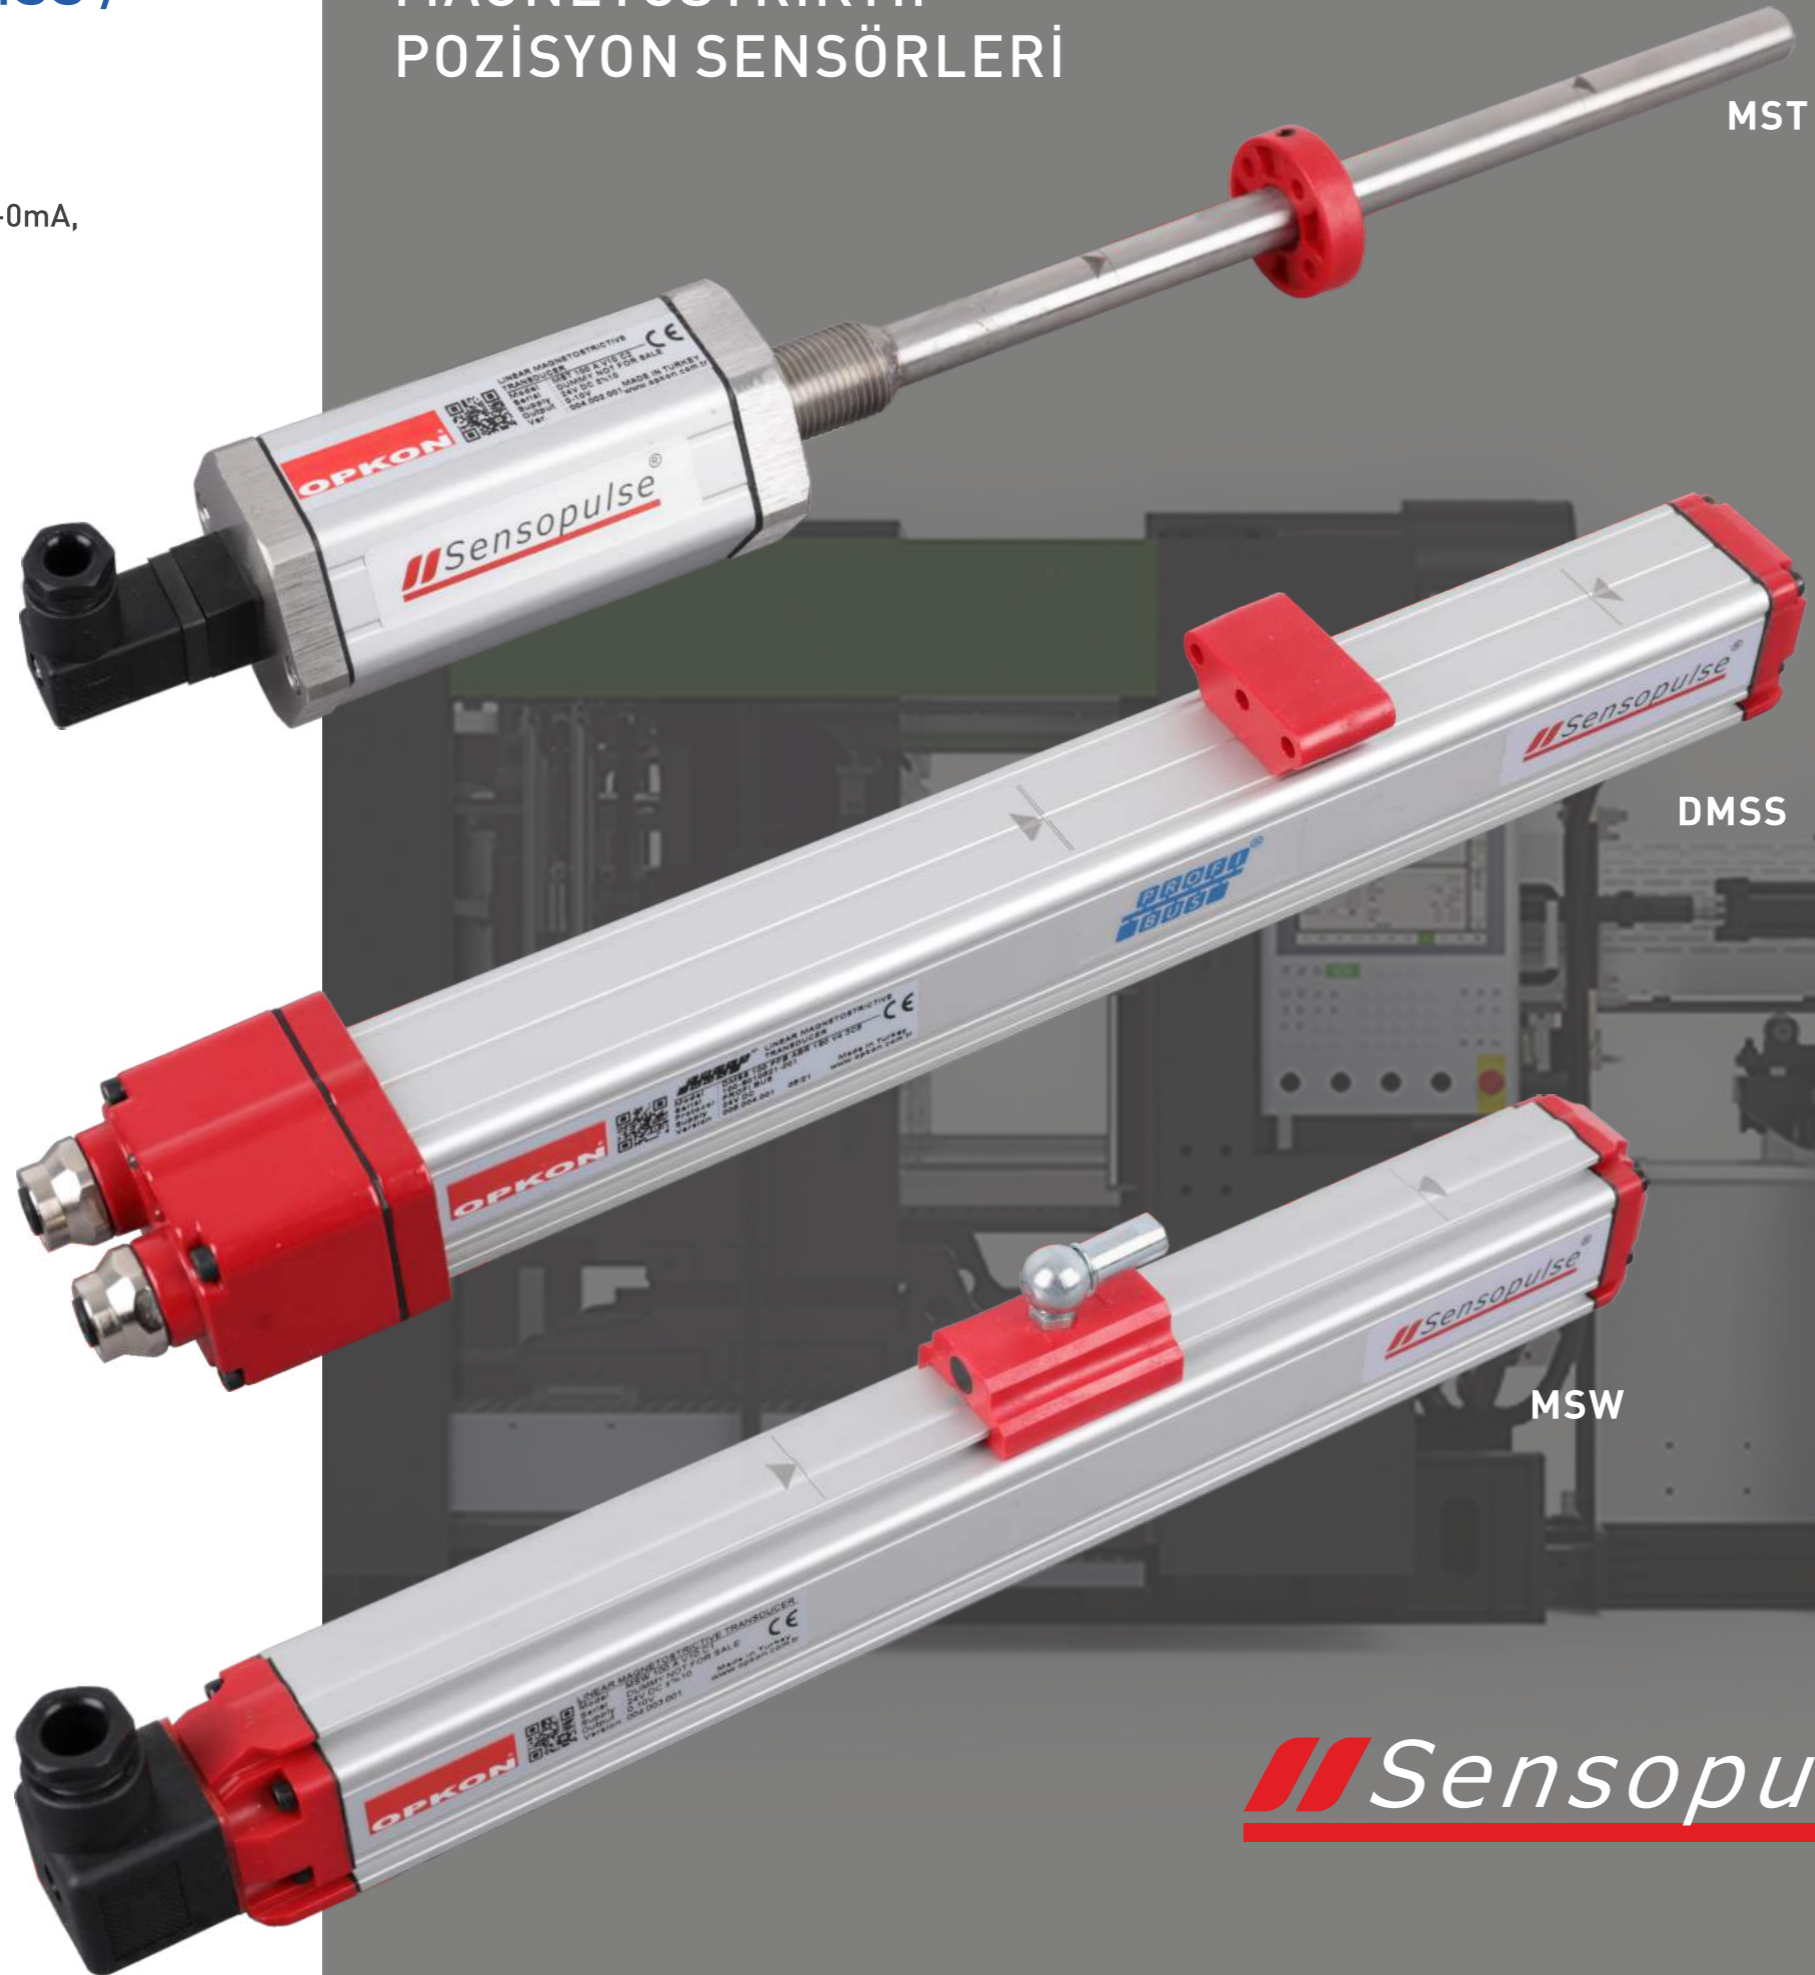

Model MST / MSS / MSW

- 100 - 5000 mm ölçme boyu
- 16 bit çözünürlük
- 0-10V / 10-0V, 0-20mA / 20-0mA, 4-20mA / 20-4mA çıkış
- 24 VDC besleme

MAGNETOSTRIKTİF POZİSYON SENSÖRLERİ

PLASTİK VE KAUCUK ENDÜSTRİ SENSÖRLERİ

MST

DMSS

MSW

DİJİTAL ÇIKIŞ

CANopen

PROFI
BUS

EtherCAT

Sensopulse®

ÇİFT LEVHALI ENJEKSİYON MAKİNELERİ